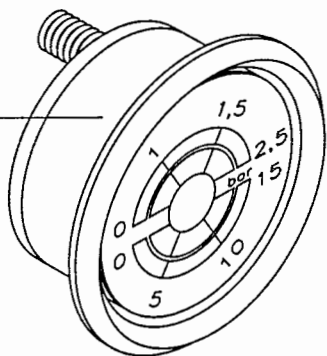

GRUPPO EROGATORE COMPLETE POURING UNIT

RUBINETTO VAPORE, LIVELLO

STEAM VALVE, WATER LEVEL

P
R
E
M
I
E
R

RUBINETTO VAPORE SX
LEFT STEAM VALVE
78006000
RUBINETTO VAPORE DX
RIGHT STEAM VALVE
78005000

ACQUA CALDA
HOT WATER VALVE

PARTI IDRAULICHE
HYDRAULIC PARTS

MANOMETRO
GAUGE

09100003

01000023

07300099

S	TUV	
S	ISPESL	07300209

V	TUV	07300111
V	ISPESL	07300068

75030068