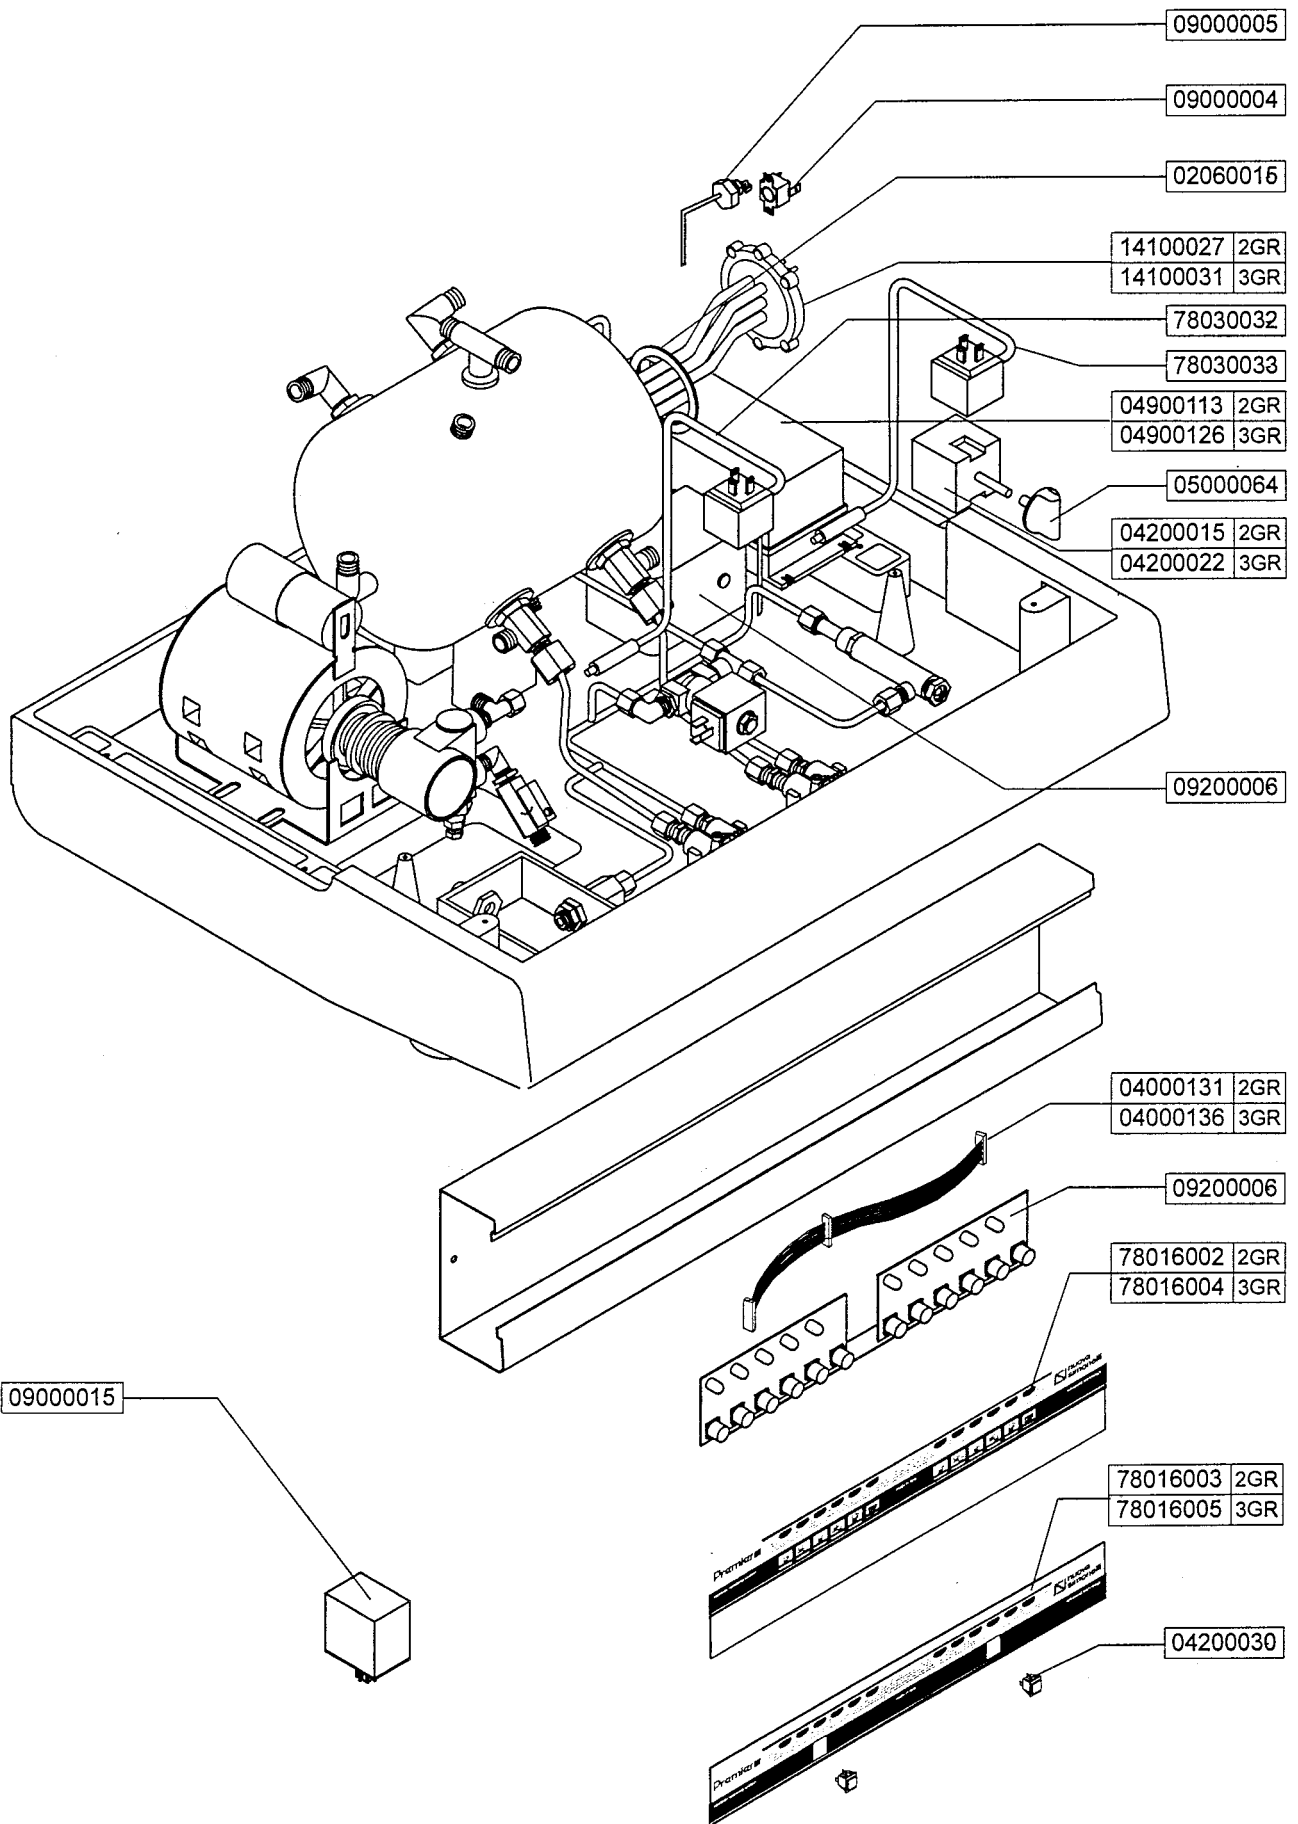

PARTI ELETTRICHE
ELECTRIC PARTS