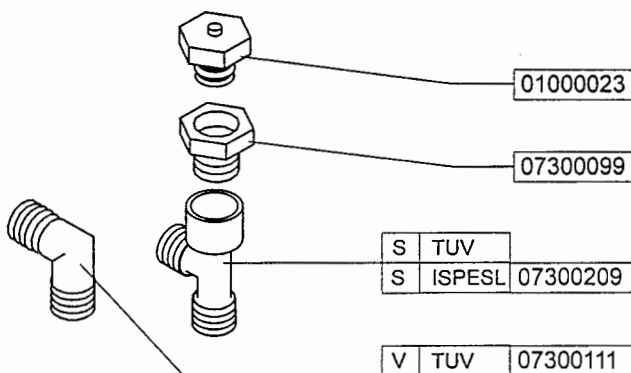

GRUPPO EROGATORE COMPLETE POURING UNIT

RUBINETTO VAPORE, LIVELLO

STEAM VALVE, WATER LEVEL

P
R
E
M
I
E
R

RUBINETTO VAPORE SX
LEFT STEAM VALVE
78006000
RUBINETTO VAPORE DX
RIGHT STEAM VALVE
78005000

ACQUA CALDA
HOT WATER VALVE

PARTI IDRAULICHE
HYDRAULIC PARTS

MANOMETRO
GAUGE

09100003

01000023

07300099

S	TUV	
S	ISPESL	07300209

V	TUV	07300111
V	ISPESL	07300068

75030068