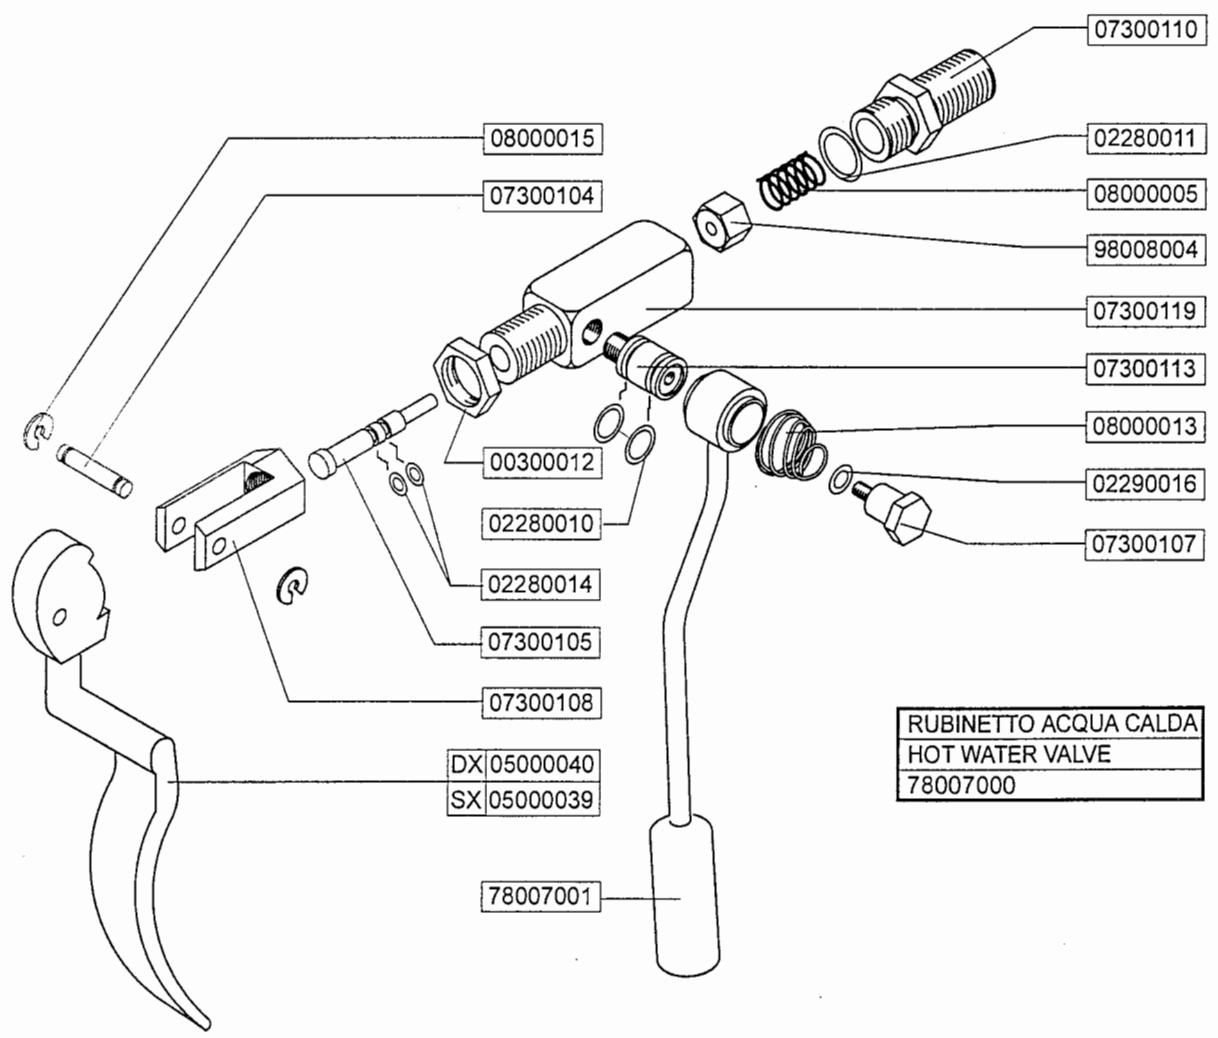

GRUPPO EROGATORE COMPLETE POURING UNIT

RUBINETTO VAPORE, LIVELLO

STEAM VALVE, WATER LEVEL

P
R
E
M
I
E
R

RUBINETTO VAPORE SX
LEFT STEAM VALVE
78006000
RUBINETTO VAPORE DX
RIGHT STEAM VALVE
78005000

ACQUA CALDA
HOT WATER VALVE

PARTI IDRAULICHE
HYDRAULIC PARTS

MANOMETRO
GAUGE

09100003

01000023

07300099

S	TUV	
S	ISPESL	07300209

V	TUV	07300111
V	ISPESL	07300068

75030068

02280011

00300032

07300213

05000063

07300053

VALVOLA SICUREZZA
SAFETY VALVE 98013001

VALVOLA SICUREZZA TUV
SAFETY VALVE TUV 01000028

VALVOLA SICUREZZA ISPESL
SAFETY VALVE ISPESL 98013000