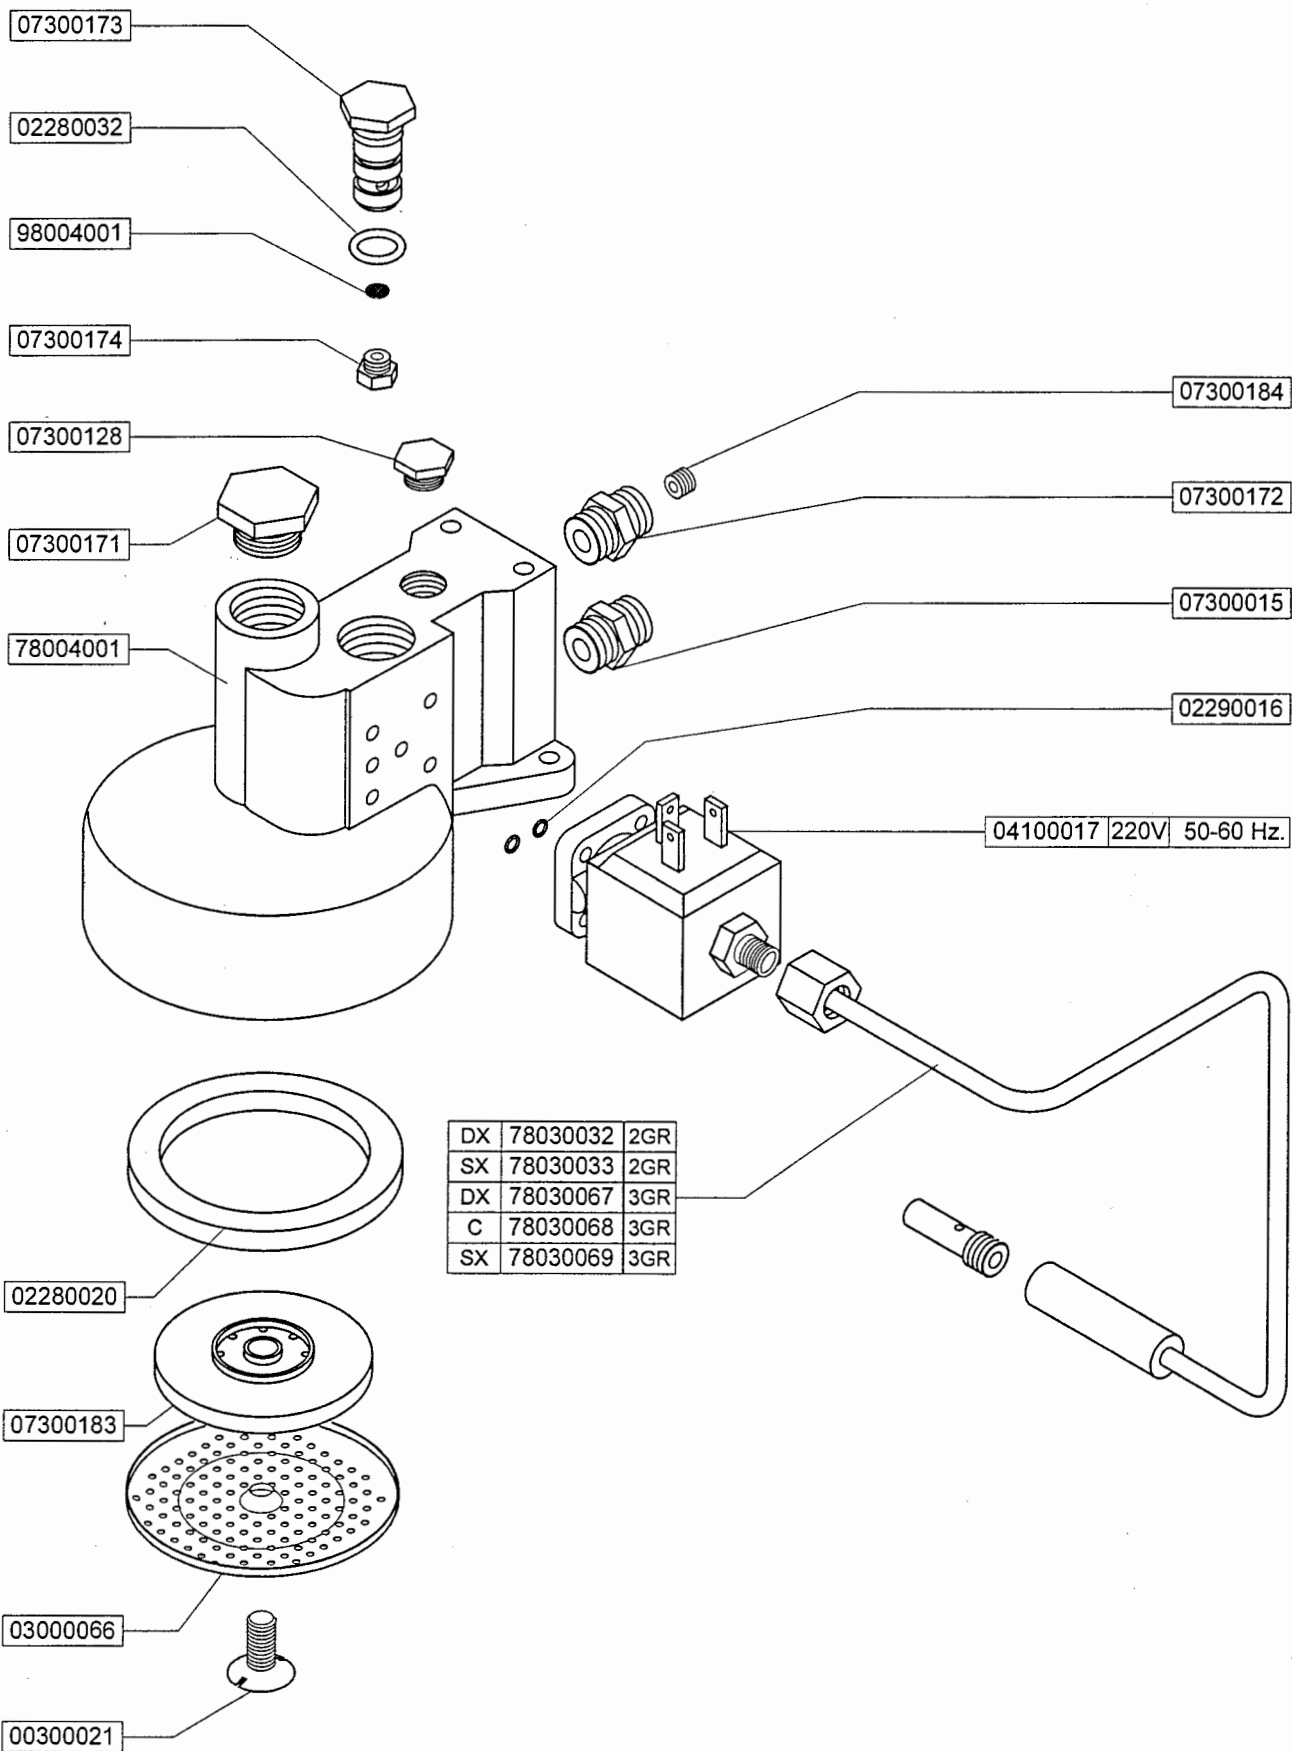

GRUPPO EROGATORE COMPLETE POURING UNIT

RUBINETTO VAPORE, LIVELLO

STEAM VALVE, WATER LEVEL

P
R
E
M
I
E
R

RUBINETTO VAPORE SX
LEFT STEAM VALVE
78006000
RUBINETTO VAPORE DX
RIGHT STEAM VALVE
78005000

ACQUA CALDA
HOT WATER VALVE

PARTI IDRAULICHE
HYDRAULIC PARTS

MANOMETRO
GAUGE

09100003

01000023

07300099

S	TUV	
S	ISPESL	07300209

V	TUV	07300111
V	ISPESL	07300068

75030068

02280011

00300032

07300213

05000063

07300053

VALVOLA SICUREZZA
SAFETY VALVE 98013001

VALVOLA SICUREZZA TUV
SAFETY VALVE TUV 01000028

VALVOLA SICUREZZA ISPESL
SAFETY VALVE ISPESL 98013000