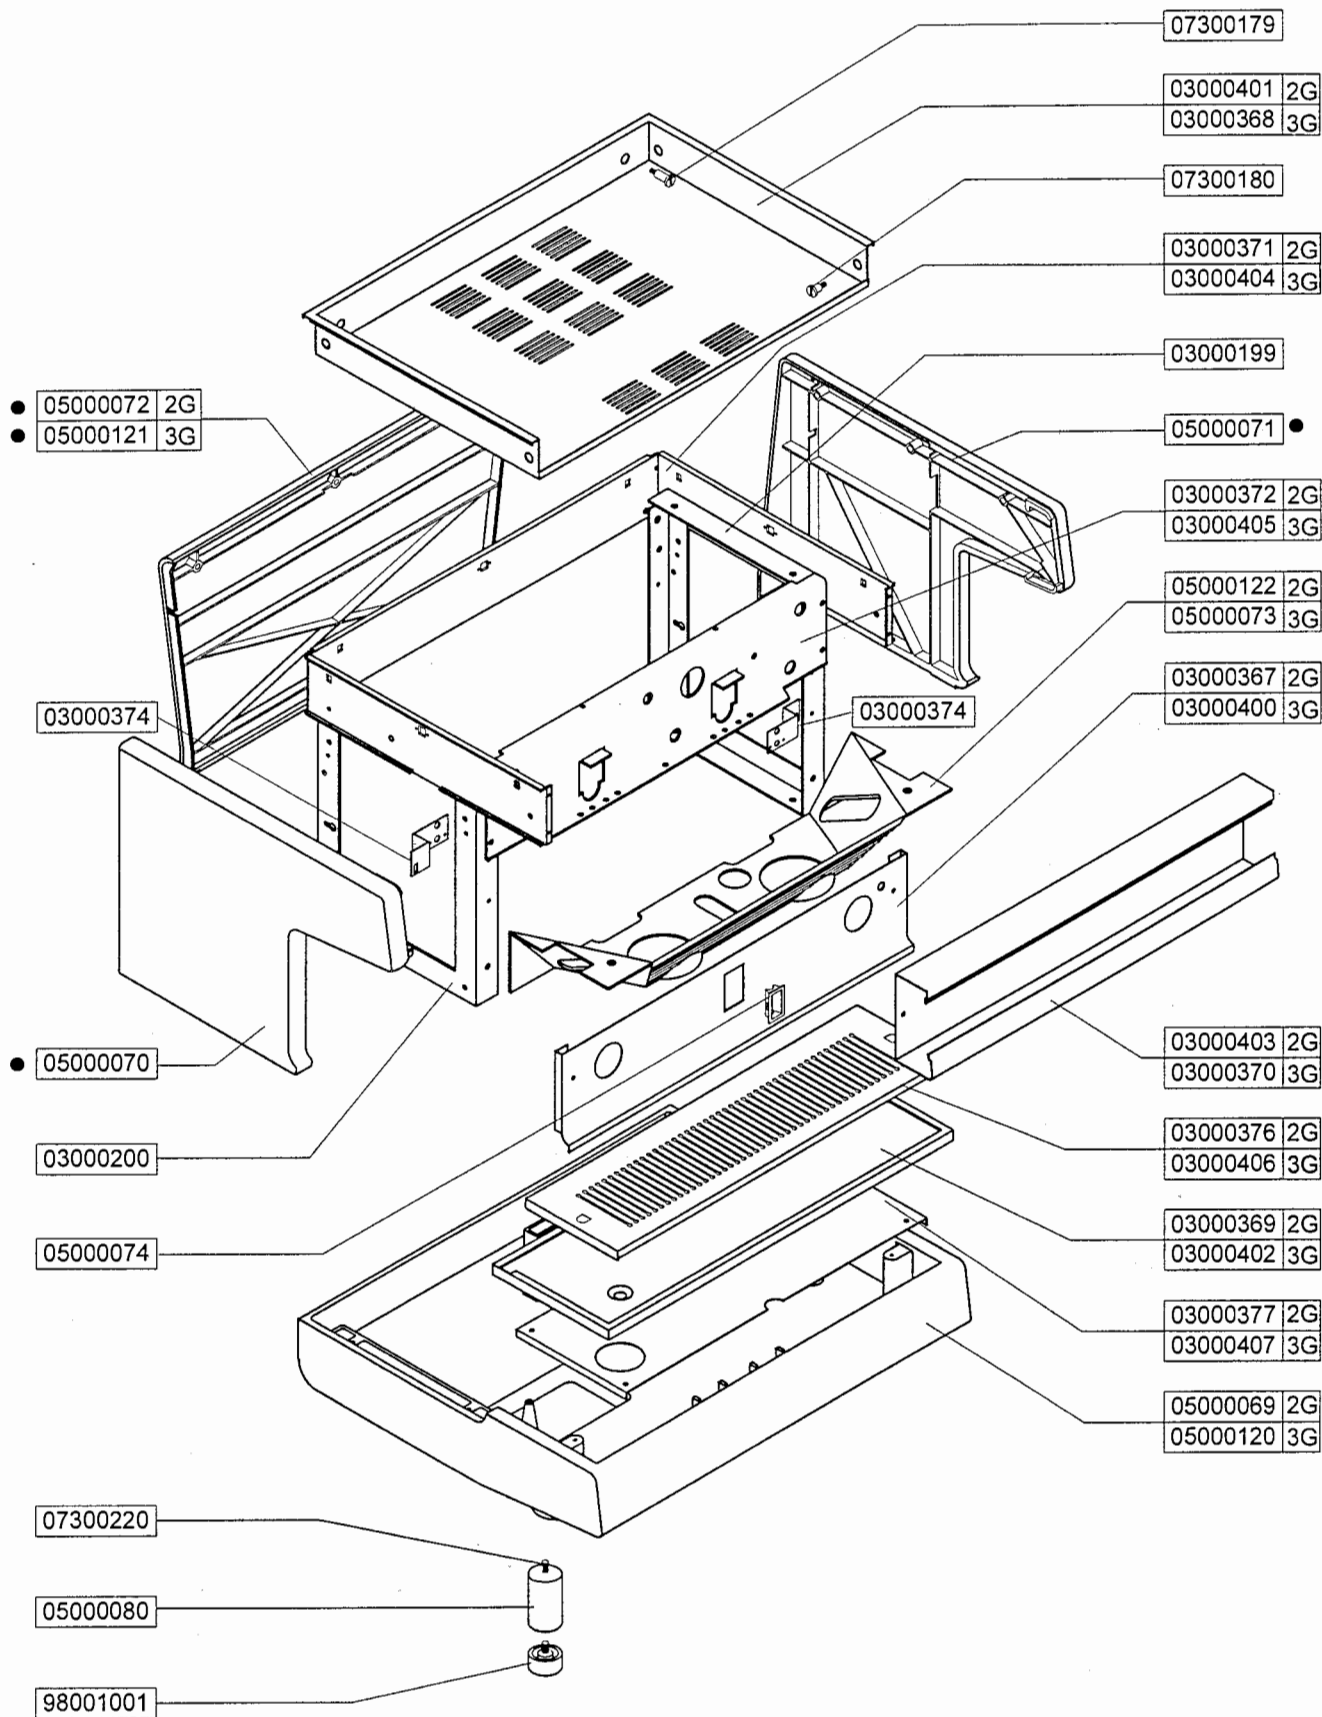

CARENA PREMIER CABINET PREMIER

P
R
E
M
I
E
R

● SPECIFICARE COLORE
SPECIFY COLOR