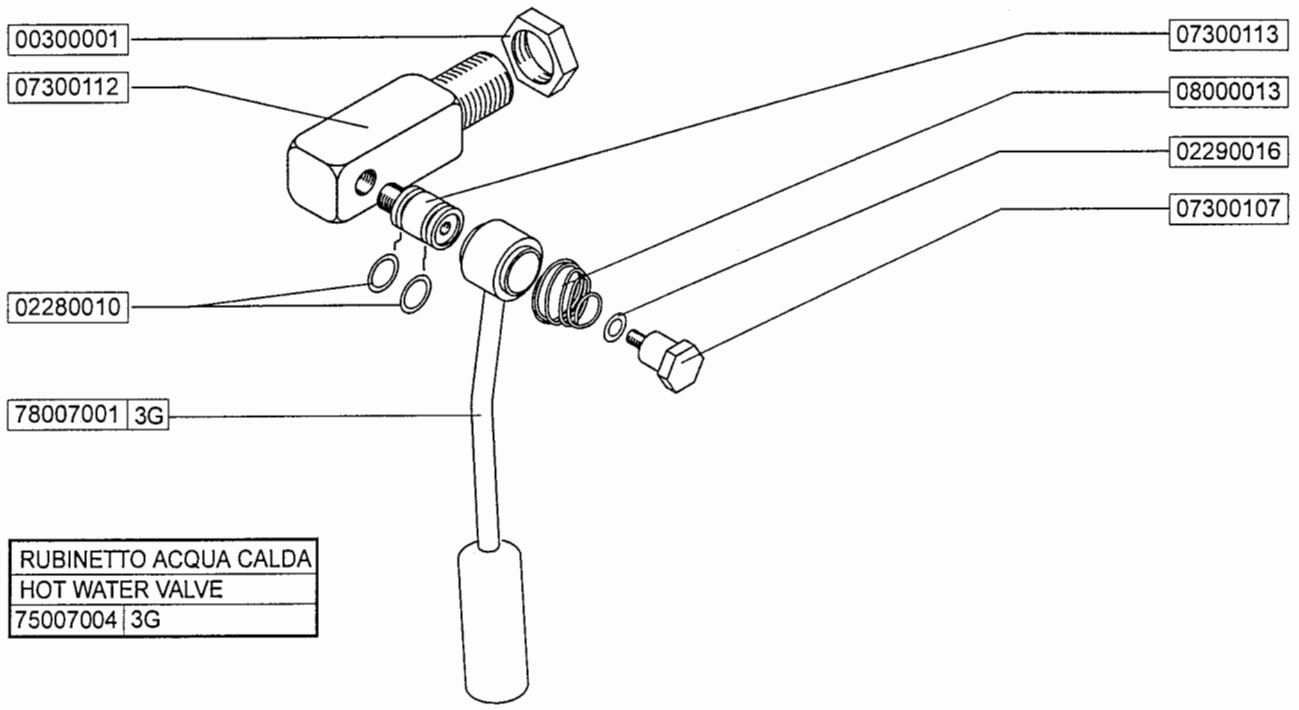

GRUPPO EROGATORE COMPLETE POURING UNIT

RUBINETTO VAPORE, LIVELLO

STEAM VALVE, WATER LEVEL

P
R
E
M
I
E
R

RUBINETTO VAPORE SX
LEFT STEAM VALVE
78006000
RUBINETTO VAPORE DX
RIGHT STEAM VALVE
78005000

ACQUA CALDA
HOT WATER VALVE

PARTI IDRAULICHE
HYDRAULIC PARTS

MANOMETRO
GAUGE

09100003

01000023

07300099

S	TUV	
S	ISPESL	07300209

V	TUV	07300111
V	ISPESL	07300068

75030068