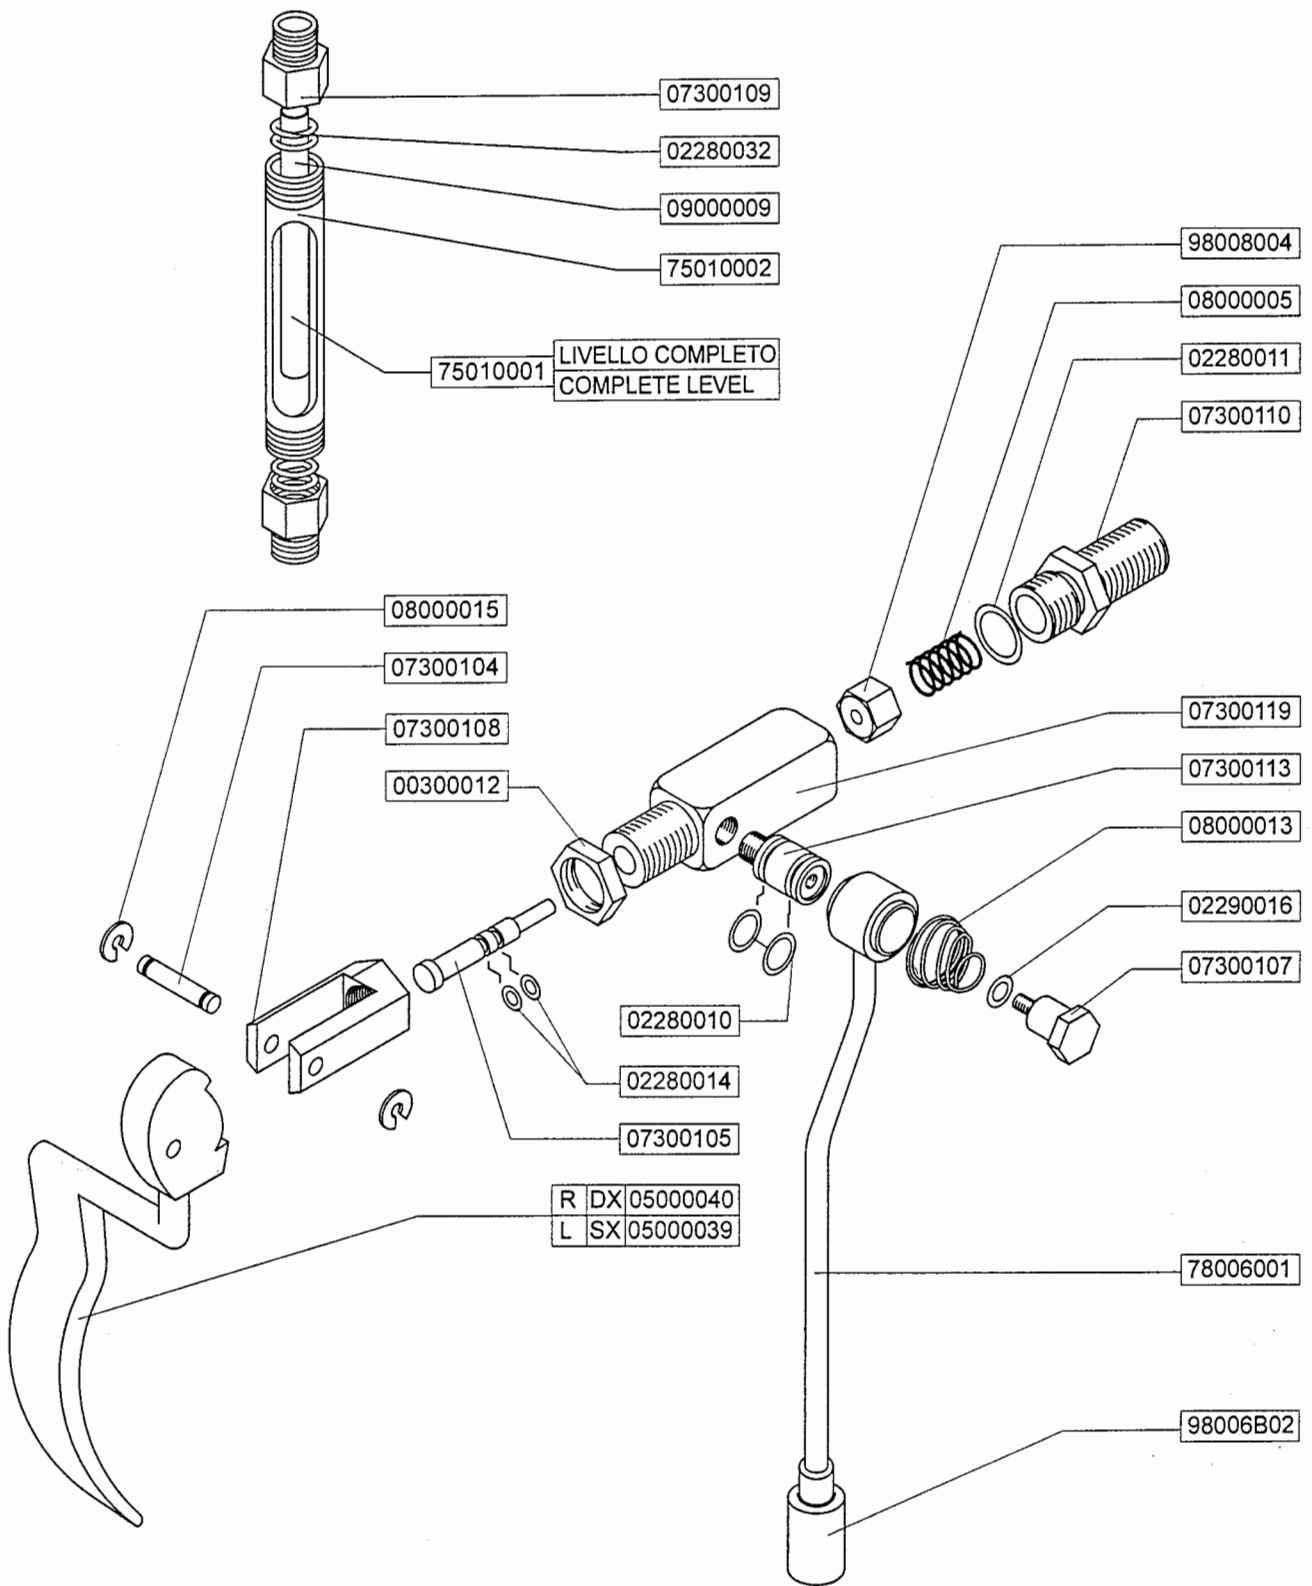

GRUPPO EROGATORE COMPLETE POURING UNIT

RUBINETTO VAPORE, LIVELLO

STEAM VALVE, WATER LEVEL

P
R
E
M
I
E
R

RUBINETTO VAPORE SX
LEFT STEAM VALVE
78006000
RUBINETTO VAPORE DX
RIGHT STEAM VALVE
78005000

ACQUA CALDA
HOT WATER VALVE

PARTI IDRAULICHE
HYDRAULIC PARTS

MANOMETRO
GAUGE

09100003

01000023

07300099

S	TUV	
S	ISPESL	07300209

V	TUV	07300111
V	ISPESL	07300068

75030068

02280011

00300032

07300213

05000063

07300053

VALVOLA SICUREZZA
SAFETY VALVE 98013001

VALVOLA SICUREZZA TUV
SAFETY VALVE TUV 01000028

VALVOLA SICUREZZA ISPESL
SAFETY VALVE ISPESL 98013000