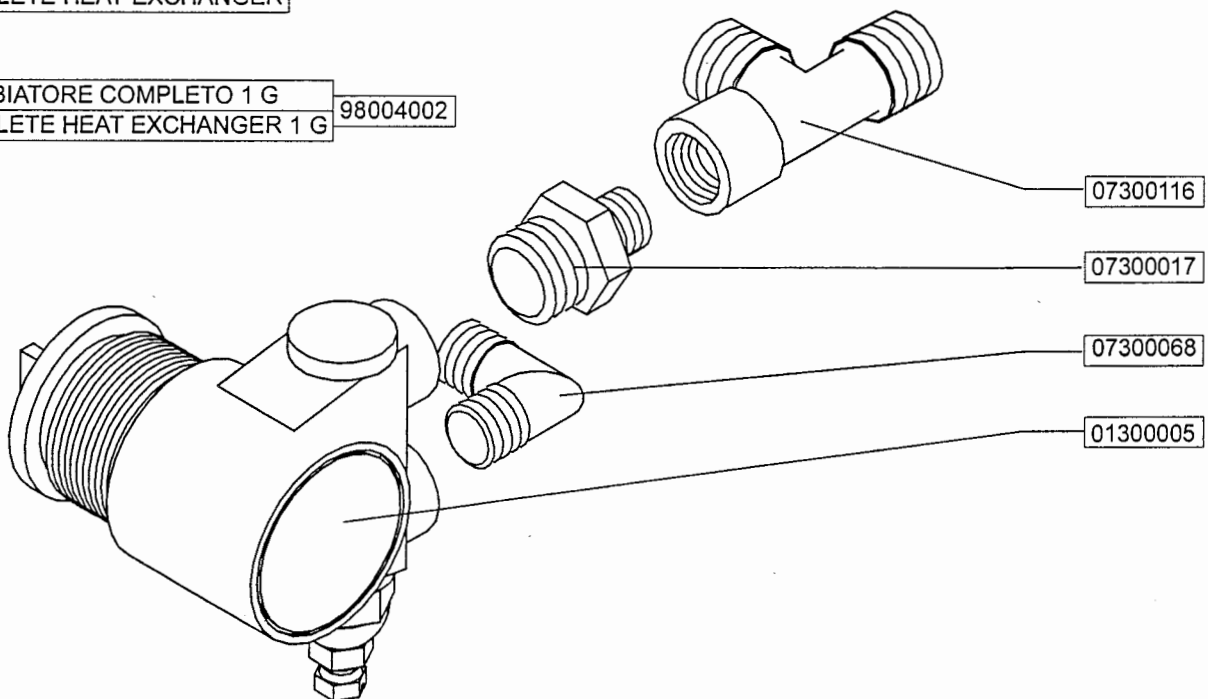

07300116

07300017

07300068

01300005